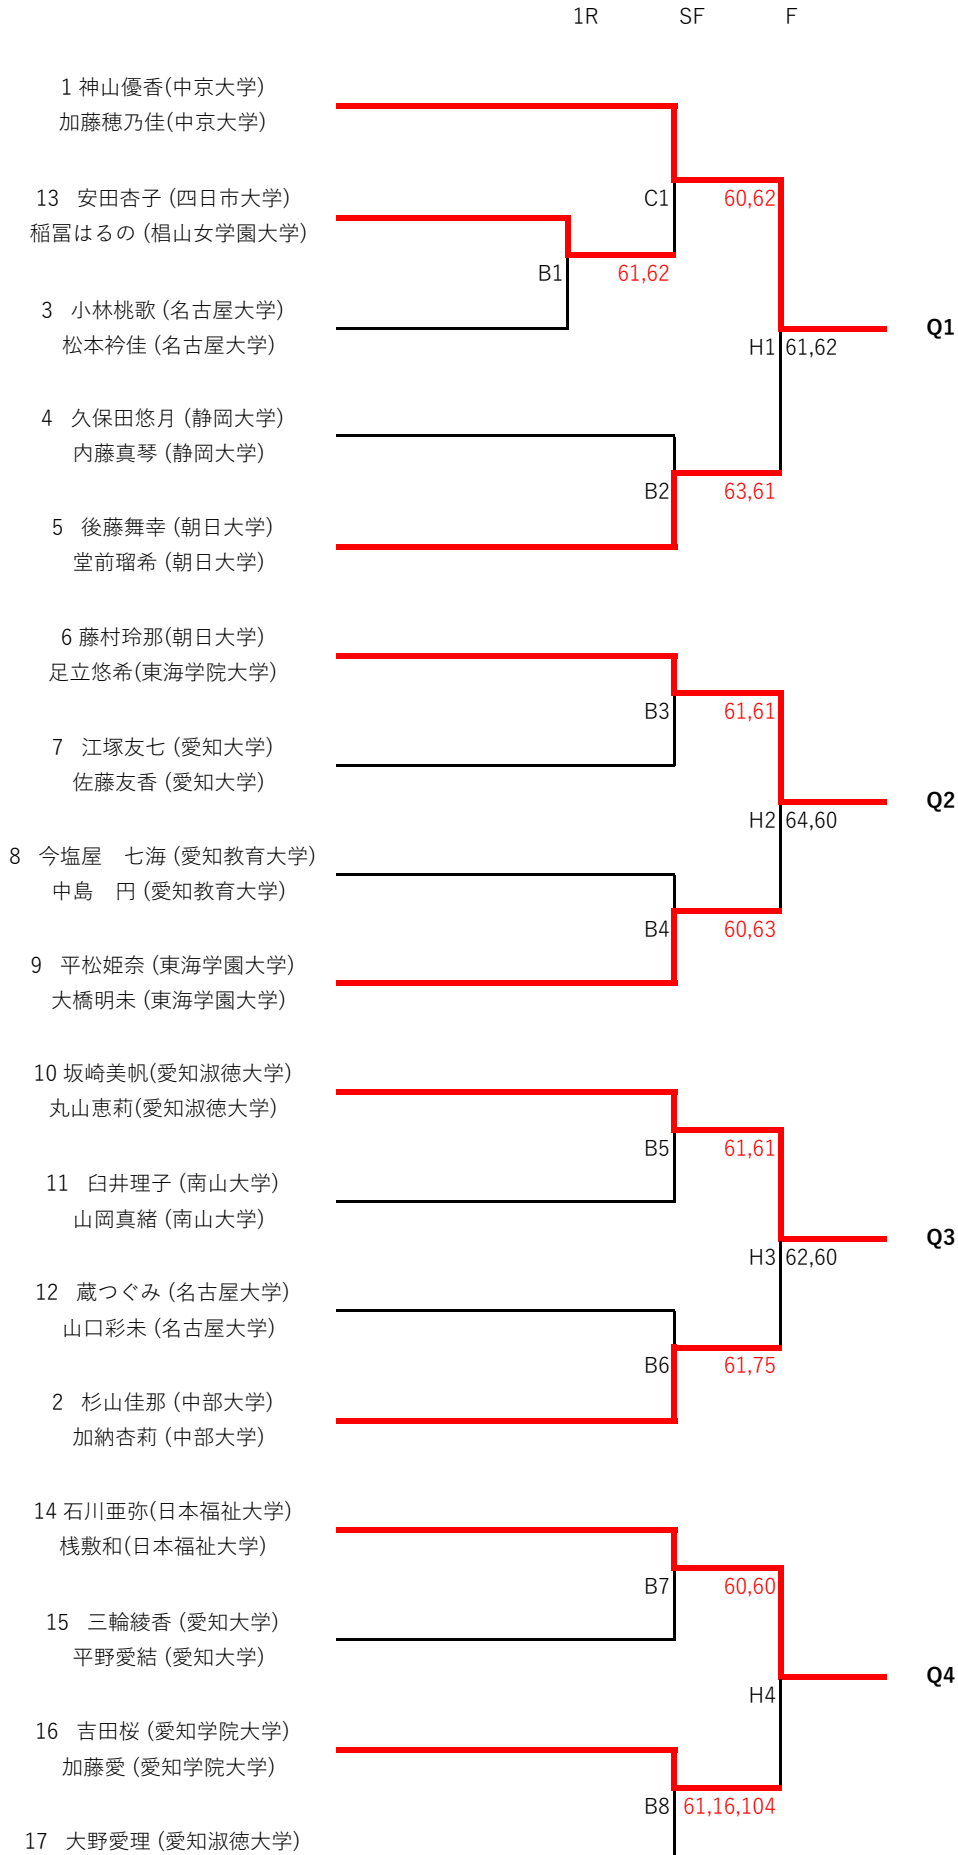

女子ダブルス

大野実可子 (愛知淑徳大学)

---